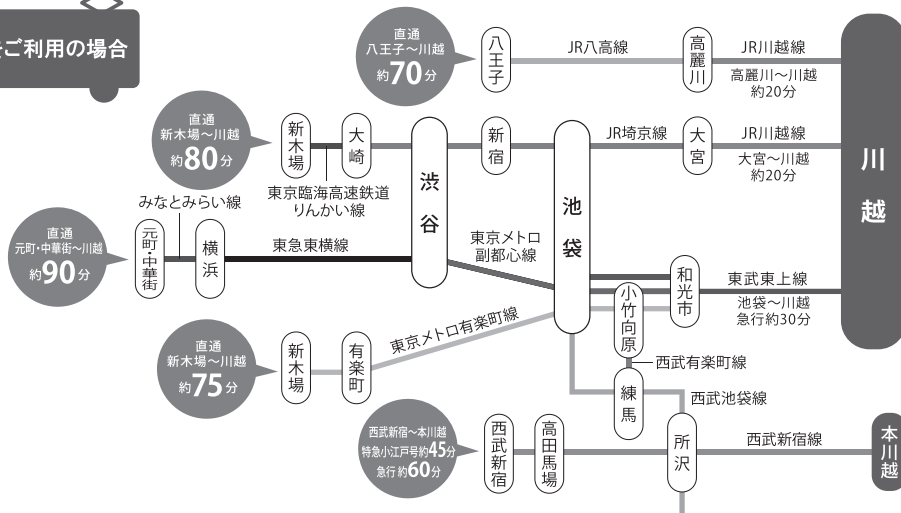

# 会場周辺図

所在地  
埼玉県川越市新宿町1-17-17

- JR川越線、東武東上線「川越駅」西口より徒歩約5分
- 西武新宿線「本川越駅」より徒歩約15分
- 〈本川越駅よりバスをご利用の場合〉
- 西武バス乗り場 ①番  
\*新所02、本55 系統「川越駅西口」下車 徒歩5分  
\*本53、本54 系統「ウエスタ川越前」下車 すぐ
- 西武バス乗り場 ②番  
\*川越35、川越35-1 系統「ウエスタ川越前」下車 すぐ

## 鉄道をご利用の場合