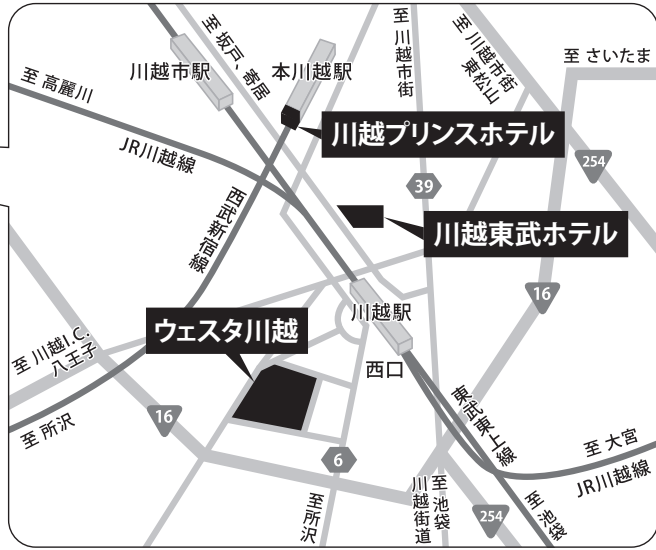

# 会場周辺図

所在地  
埼玉県川越市新宿町1-17-17

- JR川越線、東武東上線「川越駅」西口より徒歩約5分
- 西武新宿線「本川越駅」より徒歩約15分
- 〈本川越駅よりバスをご利用の場合〉
- 西武バス乗り場 ①番  
\*新所02、本55 系統「川越駅西口」下車 徒歩5分  
\*本53、本54 系統「ウエスタ川越前」下車 すぐ
- 西武バス乗り場 ②番  
\*川越35、川越35-1 系統「ウエスタ川越前」下車 すぐ

## 鉄道をご利用の場合

## 車をご利用の場合

- 関越自動車道  
練馬I.C.～川越I.C. 21.2km
- 中央自動車道  
中央高速の各I.C.～八王子JCT(圏央道)～鶴ヶ島JCT(関越自動車道)～川越I.C.
- 首都高速  
首都高速5号池袋線 美女木JCT(東京外環自動車道)～大泉I.C.(関越自動車道)～川越I.C.
- 国道16号  
八王子～川越市街 36km
- 国道254号  
池袋～川越市街 32km
- 東名高速  
東名高速の各I.C.～海老名JCT(圏央道)～鶴ヶ島JCT(関越自動車道)～川越I.C.